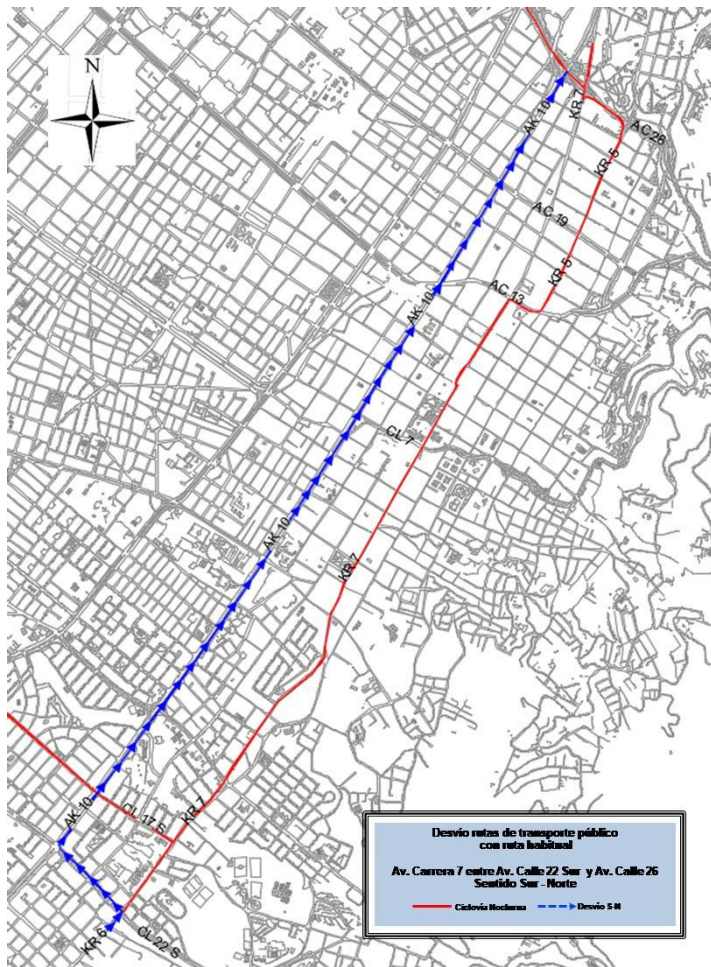

Imagen 1

Imagen 2

Imagen 3

Imagen 4

Imagen 5

Imagen 6

Desvío rutas de transporte público
con ruta habitual
Calle 147 entre Av. Carrera 19 y Av.
Carrera 9 Sent. Occidente-Oriente

— Ciclovia Nocturna — Desvio W-E

Imagen 7

Imagen 8

Imagen 9

Imagen 10

Imagen 11

Imagen 12

Imagen 13

Imagen 14