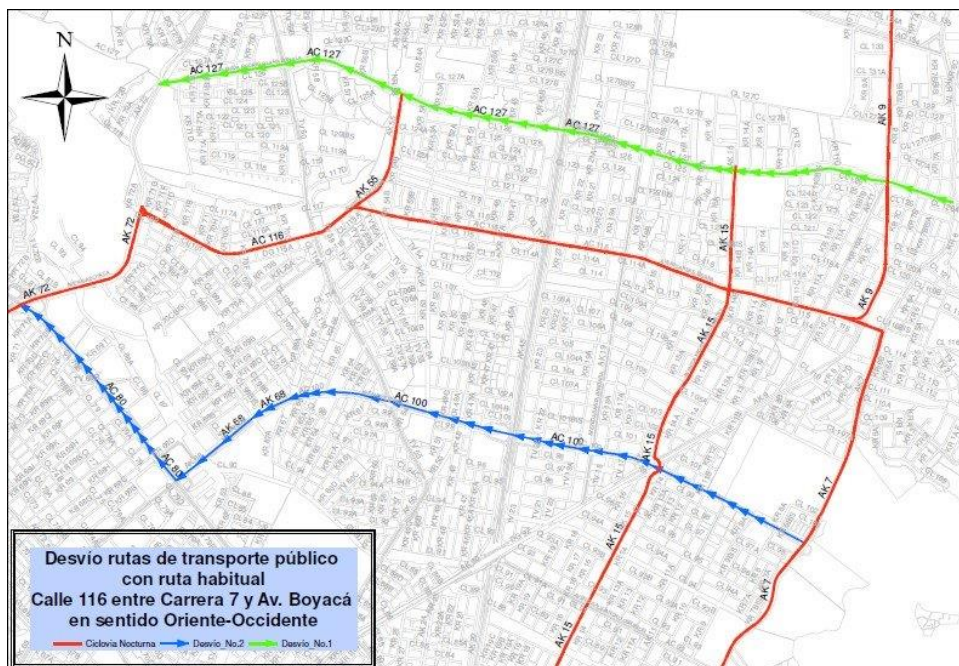

Imagen 1

Imagen 2

Imagen 3

Imagen 4

Imagen 5

Imagen 6

Desvío rutas de transporte público
con ruta habitual
Calle 147 entre Av. Carrera 19 y Av.
Carrera 9 Sent. Occidente-Oriente

— Ciclovia Nocturna — Desvio W-E

Imagen 7

Imagen 8

Imagen 9

Imagen 10

Imagen 11

Imagen 12

Imagen 13

Imagen 14