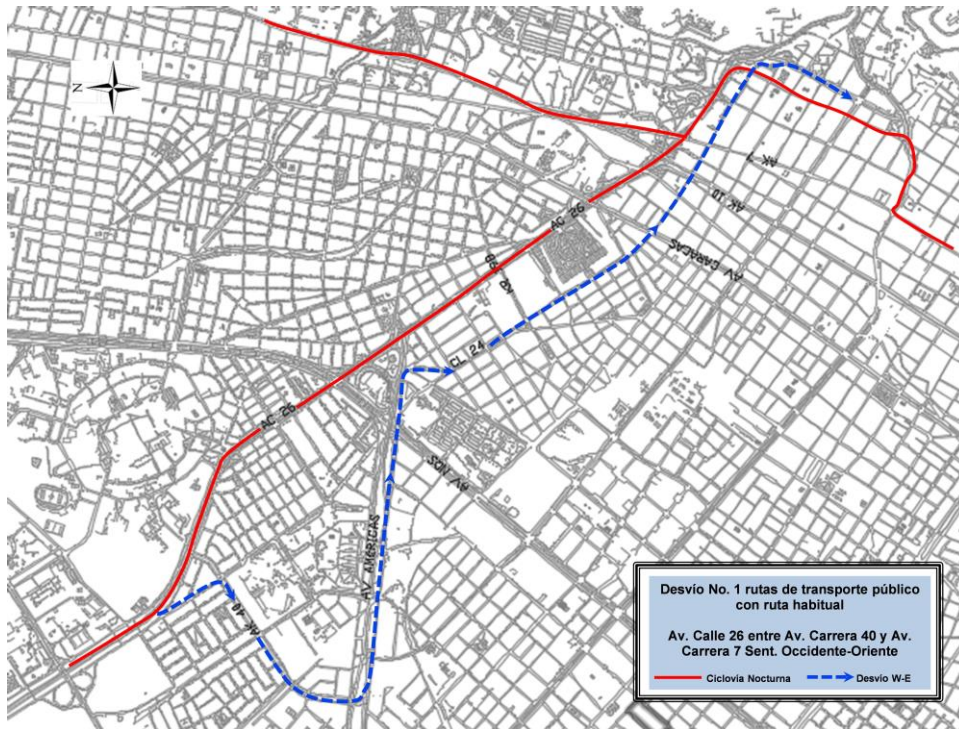

Imagen 1

Imagen 2

Imagen 3

Imagen 4

Imagen 5

Imagen 6

Desvío rutas de transporte público
con ruta habitual
Calle 147 entre Av. Carrera 19 y Av.
Carrera 9 Sent. Occidente-Oriente

— Ciclovia Nocturna — Desvio W-E

Imagen 7

Imagen 8

Imagen 9

Imagen 10

Imagen 11

Imagen 12

Imagen 13

Imagen 14