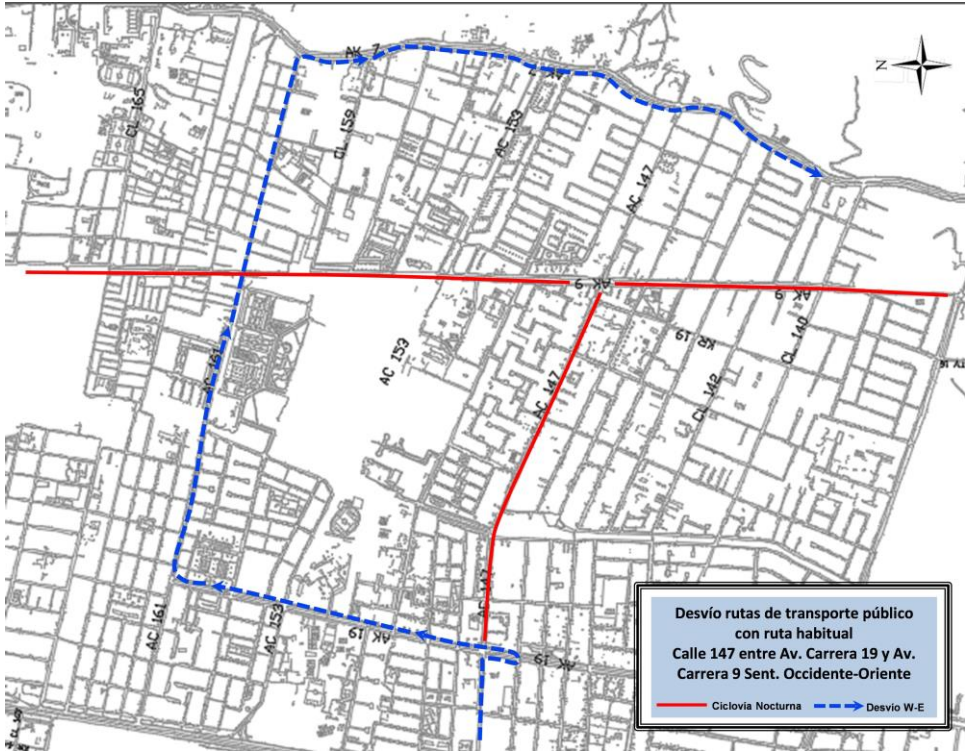

Imagen 1

Imagen 2

Imagen 3

Imagen 4

Imagen 5

Imagen 6

Desvío rutas de transporte público
con ruta habitual
Calle 147 entre Av. Carrera 19 y Av.
Carrera 9 Sent. Occidente-Oriente

— Ciclovia Nocturna — Desvio W-E

Imagen 7

Imagen 8

Imagen 9

Imagen 10

Imagen 11

Imagen 12

Imagen 13

Imagen 14