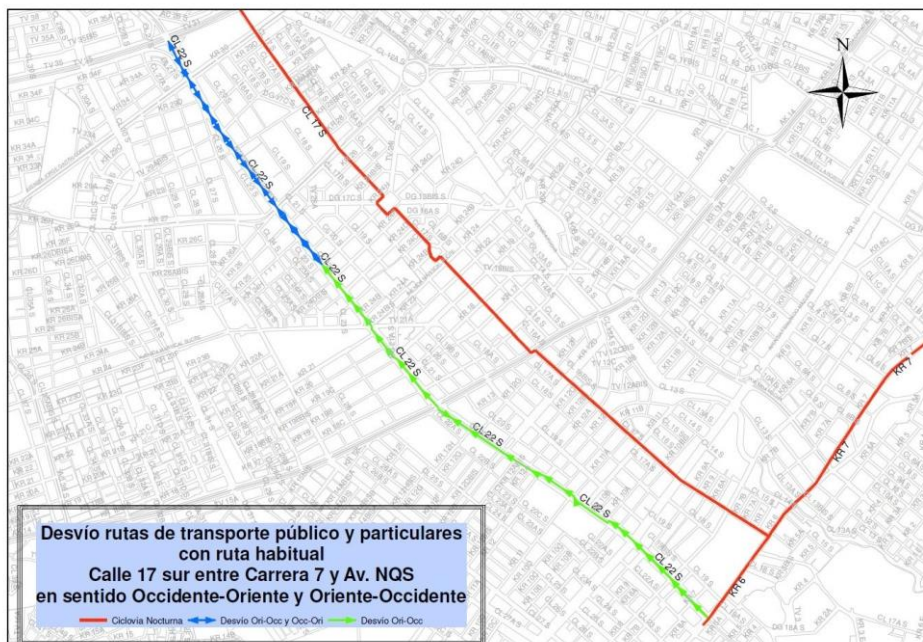

Imagen 1

Imagen 2

Imagen 3

Imagen 4

Imagen 5

Imagen 6

Desvío rutas de transporte público
con ruta habitual
Calle 147 entre Av. Carrera 19 y Av.
Carrera 9 Sent. Occidente-Oriente

— Ciclovia Nocturna — Desvio W-E

Imagen 7

Imagen 8

Imagen 9

Imagen 10

Imagen 11

Imagen 12

Imagen 13

Imagen 14