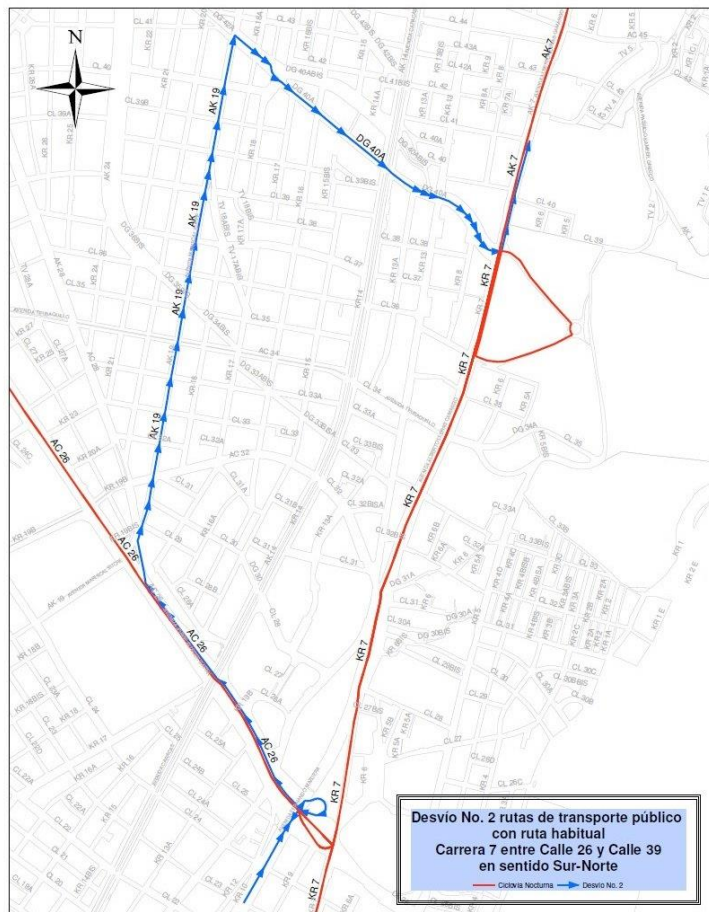

Imagen 1

Imagen 2

Imagen 3

Imagen 4

Imagen 5

Imagen 6

Desvío rutas de transporte público
con ruta habitual
Calle 147 entre Av. Carrera 19 y Av.
Carrera 9 Sent. Occidente-Oriente

— Ciclovia Nocturna — Desvio W-E

Imagen 7

Imagen 8

Imagen 9

Imagen 10

Imagen 11

Imagen 12

Imagen 13

Imagen 14