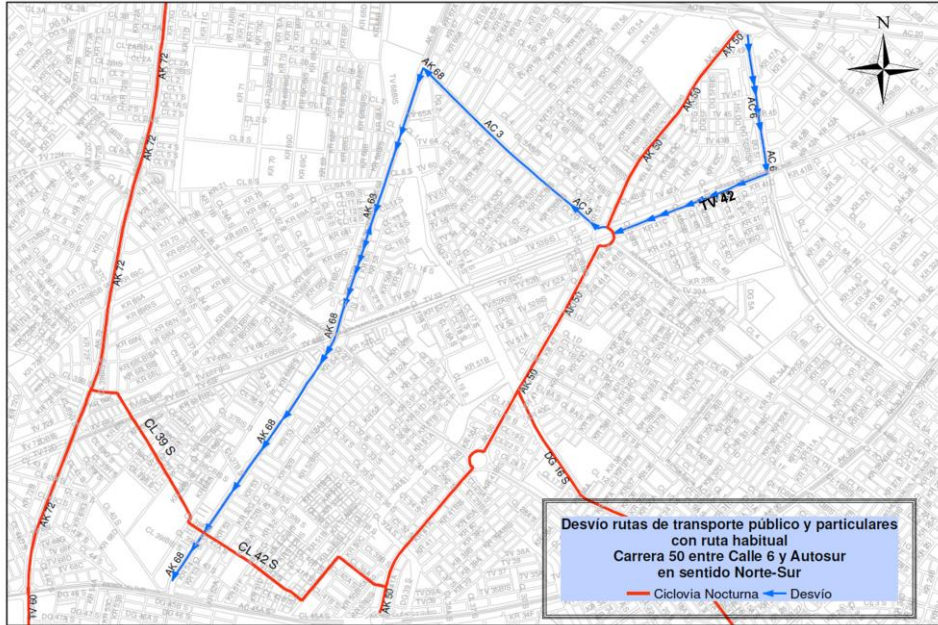

Imagen 1

Imagen 2

Imagen 3

Imagen 4

Imagen 5

Imagen 6

Desvío rutas de transporte público
con ruta habitual
Calle 147 entre Av. Carrera 19 y Av.
Carrera 9 Sent. Occidente-Oriente

— Ciclovia Nocturna — Desvio W-E

Imagen 7

Imagen 8

Imagen 9

Imagen 10

Imagen 11

Imagen 12

Imagen 13

Imagen 14