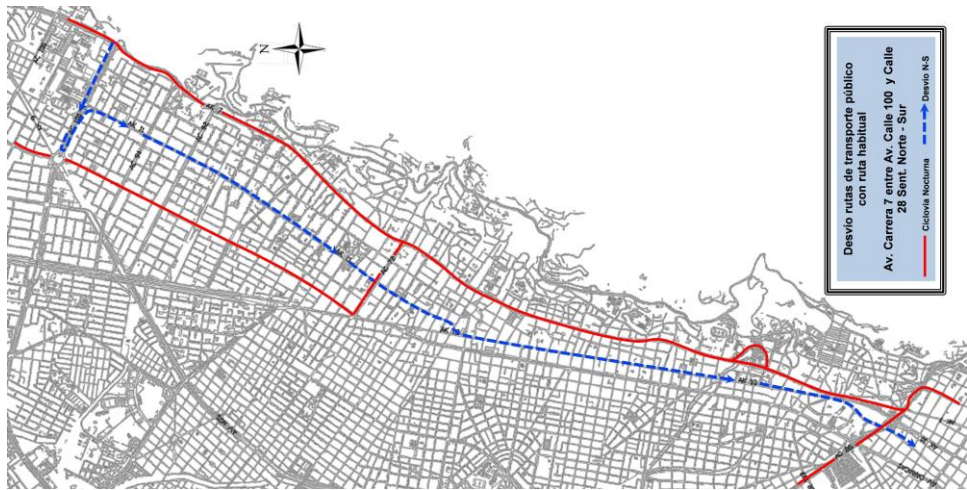

Imagen 1

Imagen 2

Imagen 3

Imagen 4

Imagen 5

Imagen 6

Desvío rutas de transporte público
con ruta habitual
Calle 147 entre Av. Carrera 19 y Av.
Carrera 9 Sent. Occidente-Oriente

— Ciclovia Nocturna — Desvio W-E

Imagen 7

Imagen 8

Imagen 9

Imagen 10

Imagen 11

Imagen 12

Imagen 13

Imagen 14