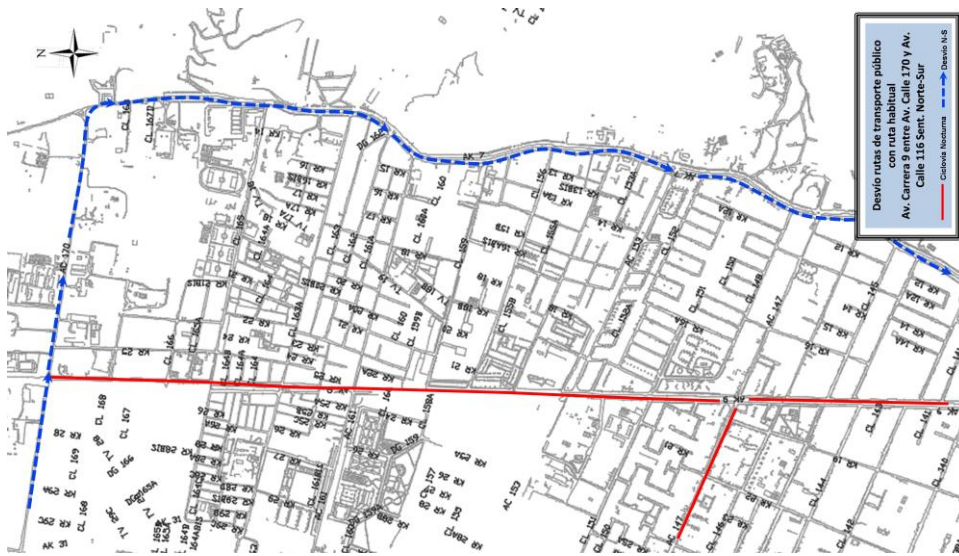

Imagen 1

Imagen 2

Imagen 3

Imagen 4

Imagen 5

Imagen 6

Desvío rutas de transporte público
con ruta habitual
Calle 147 entre Av. Carrera 19 y Av.
Carrera 9 Sent. Occidente-Oriente

— Ciclovia Nocturna — Desvio W-E

Imagen 7

Imagen 8

Imagen 9

Imagen 10

Imagen 11

Imagen 12

Imagen 13

Imagen 14