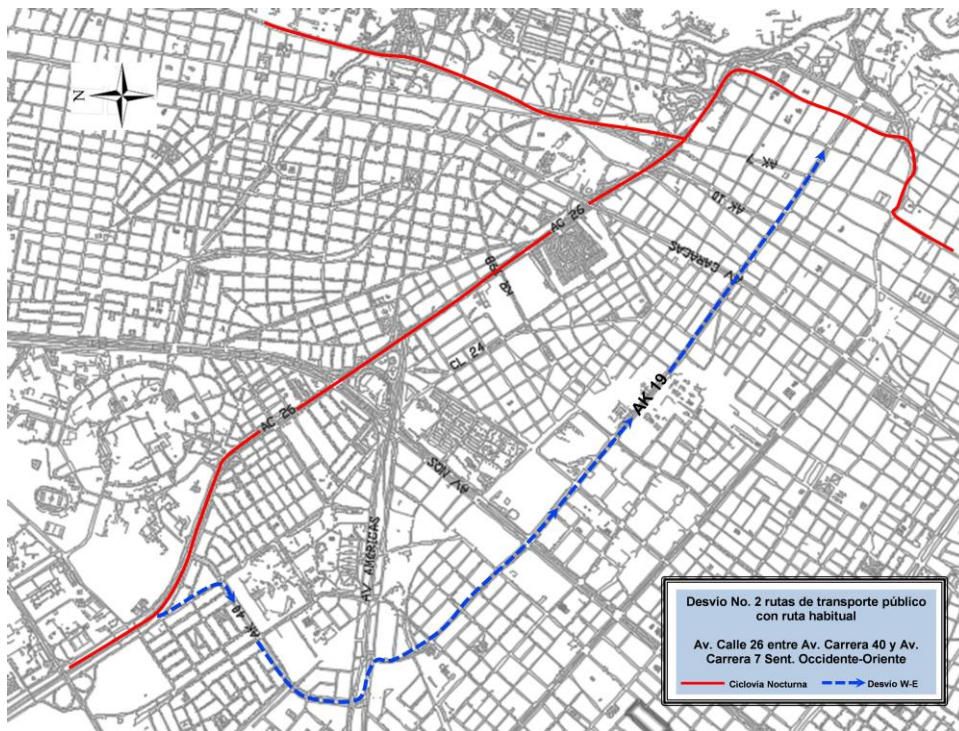

Imagen 1

Imagen 2

Imagen 3

Imagen 4

Imagen 5

Imagen 6

Desvío rutas de transporte público
con ruta habitual
Calle 147 entre Av. Carrera 19 y Av.
Carrera 9 Sent. Occidente-Oriente

— Ciclovia Nocturna — Desvio W-E

Imagen 7

Imagen 8

Imagen 9

Imagen 10

Imagen 11

Imagen 12

Imagen 13

Imagen 14